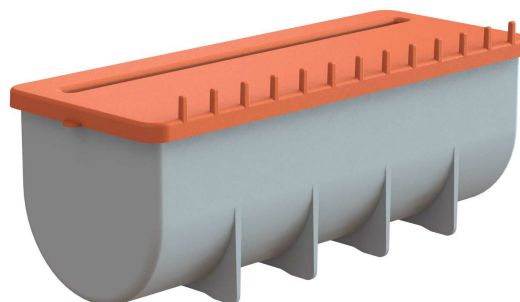

Rollo

dispenser per panni in rotolo

Il dispenser per panni in rotolo ROLLO è stato appositamente studiato per l'utilizzo con i panni impregnati o i panni monouso per le superfici (art. Monopanno).

Disponibile in cinque diversi colori, può essere accolto nelle vaschette dei carrelli Falpi per le quali è stato fabbricato di misura.

Rollo può essere installato con supporti forniti in opzione, che possono essere avvitati o agganciati (secondo il tipo) ai carrelli Falpi.

Per maggiori informazioni: info@falpi.com – www.falpi.com

NORME APPLICABILI